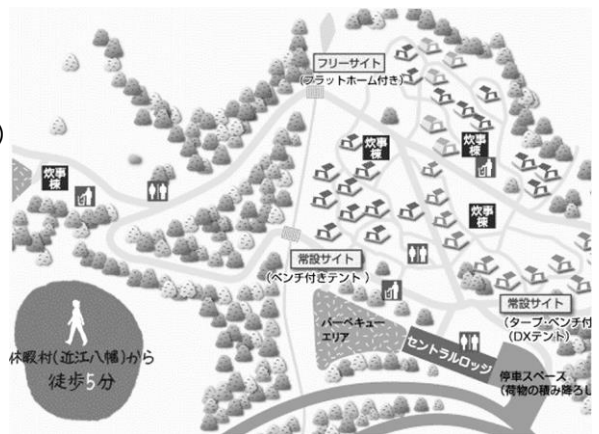

## バーベキュー親睦会のご案内

初夏の候、暑さを覚える今日此頃皆様お変わりございませんでしょうか。

平素は、栄寿会活動にご理解とご協力を賜りありがとうございます。

恒例となりましたバーベキュー親睦会、既に総会、CNW 会合等でご案内させて頂いておりますように今年度は、JR 沿線の方、東近江方面の方双方の交通の利便性を考慮致し皆様に少しでも参加し易くさせて頂くため、はじめての企画として琵琶湖湖畔の休暇村近江八幡キャンプ場で開催いたすこととなりました。

### 記

1. 開催日時 : 2017年7月20日(木) 11:00~15:00
2. 開催場所 : 休暇村近江八幡 キャンプ場  
(雨天決行致します。各サイトテント付き)
3. 集合場所/時間 :
  - ①南部コミセン駐車場 1台(休暇村マイクロバス)  
・集合時間: 9時30分
  - ②御園コミセン駐車場 1台(休暇村マイクロバス)  
・集合時間: 9時30分
  - ③近江八幡駅南口前ロータリー  
・集合時間: 10時00分
  - ④休暇村近江八幡キャンプ場に直接行かれる方  
現地会場集合といたします(右記会場周辺地図参考)